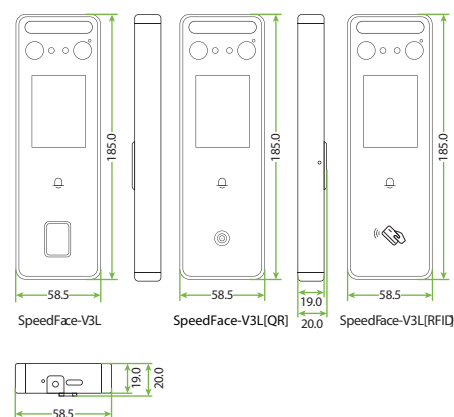

Configuration

BEST Protocol

PUSH Protocol

Dimensions (mm)

TUNISIE

Sfax: Av de la Liberté, Imm. El Itkan 3^{ème} étage, B11, CP. 3027
 ☎(+216) 74 415 055 / 📠(+216) 74 415 044
 Tunis: 7, rue du Lac Côme, Imm. Nessima, 1^{er} étage, B1, B2 & B3
 Les Berges du Lac, CP.1053. ☎(+216) 71 655 261
 Sousse: Av. Yasser Arafat, Résidence Chaima, 4^{ème} étage,
 B 401, Sahloul, CP. 4054. ☎(+216) 73 368 115