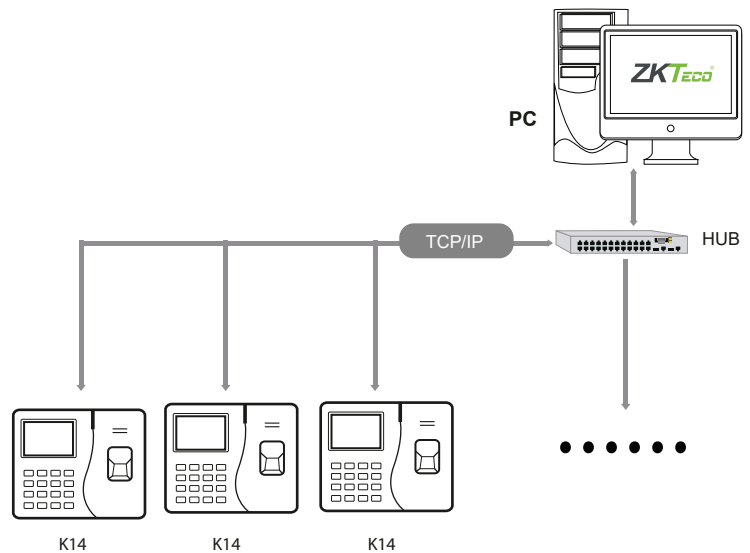

Dimensions

TUNISIE

Sfax: Av de la Liberté, Imm. El Itkan 3ème étage, B11, CP. 3027
☎(+216) 74 415 055 / 📠(+216) 74 415 044

Tunis: 7, rue du Lac Côme, Imm. Nessima, 1er étage, B1, B2 & B3
Les Berges du Lac, CP.1053. ☎(+216) 71 655 261

Sousse: Av. Yasser Arafat, Résidence Chaima, 4ème étage,
B 401, Sahloul, CP. 4054. ☎(+216) 73 368 115

ALGÉRIE

Alger: Cité 420 logements, bâtiment 17 n°1 El Hamiz, Dar
El Beida, CP. 16033, Alger
☎+213 770 947 069 / +213 770 945 731

SÉNÉGAL

Dakar: 25, Avenue Pasteur, RDC Imm. Pasteur, CP. 10200
☎+221 78 147 82 73 / +221 33 821 85 38

MAURITANIE

Nouakchott: Tavrigh-Zeina, Avenue
Mokhtar Oulf Daddah
☎+222 49 12 14 94

FRANCE

Paris: 128 Rue de la Boetie 75008
☎+33 6 17 54 78 03

asm
All Soft Multimedia