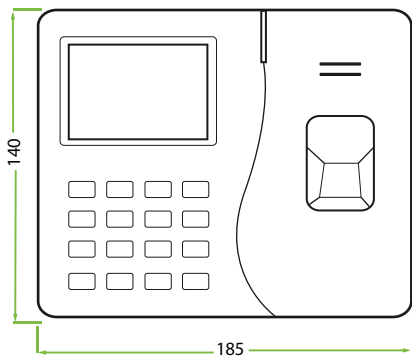

Specifications

Écran	Écran TFT2,8pouces
Capacité d'empreinte	3000
Capacité de la carte ID	3000
Capacité d'événement	100,000
Communication	TCP/IP, USB-Host
Fonctions standard	Sonnette programmée, SMS, Code de travail, DST Rapport SSR, requête en libre-service, Commutateur d'état automatique, entrée ID utilisateur à 9 chiffres, carte d'identité
Alimentation	DC 5V 1A
Température de fonctionnement	0 °C- 45 °C
Humidité de fonctionnement	20% -80%
Dimension	185 x 140 x 30 mm

Configuration