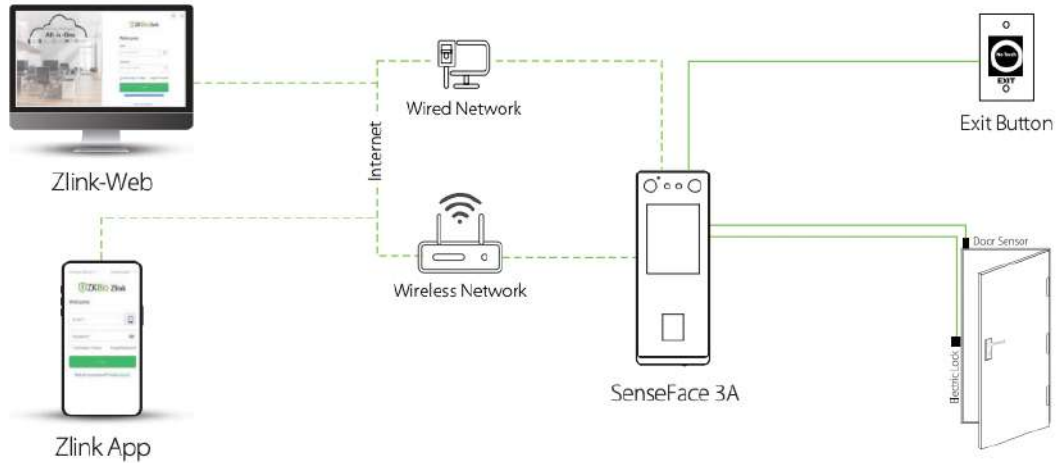

Configuration

BEST Protocol