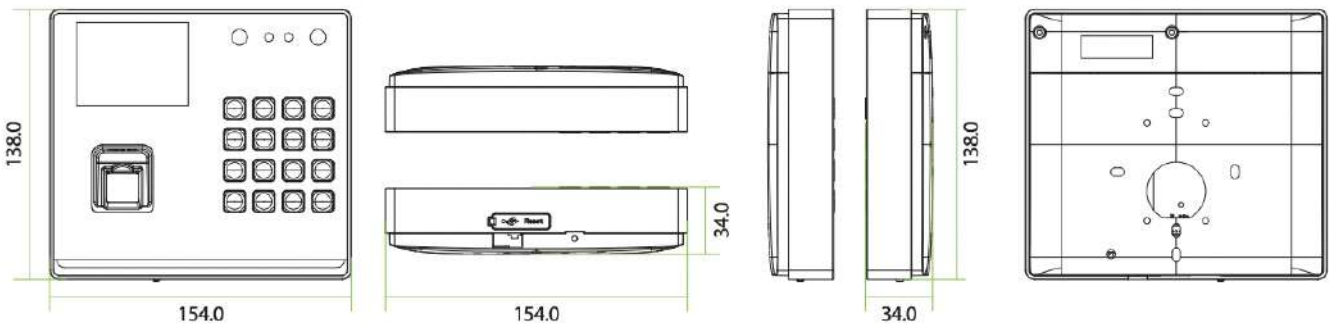

MAURITANIE

Nouakchott: Tavrigh-Zeina, Av. Mokhtar
Oulif Daddah ☎ (+222) 49 12 14 94

FRANCE

Paris: 128 Rue de la Boetie, 75008
☎ (+33) 6 17 54 78 03

BEST Protocol

PUSH Protocol

Dimensions (mm)

TUNISIE