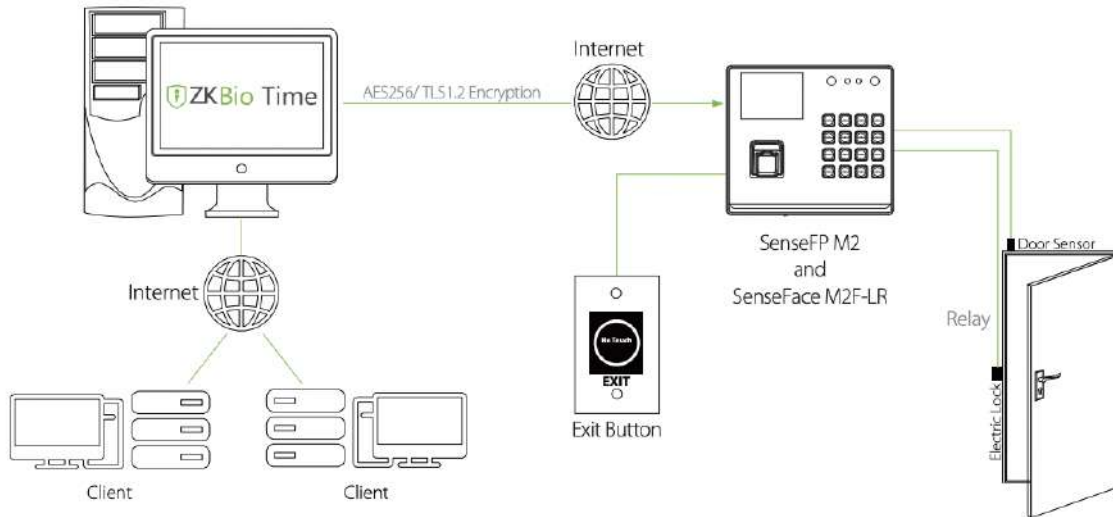

BEST Protocol

PUSH Protocol

Dimensions (mm)