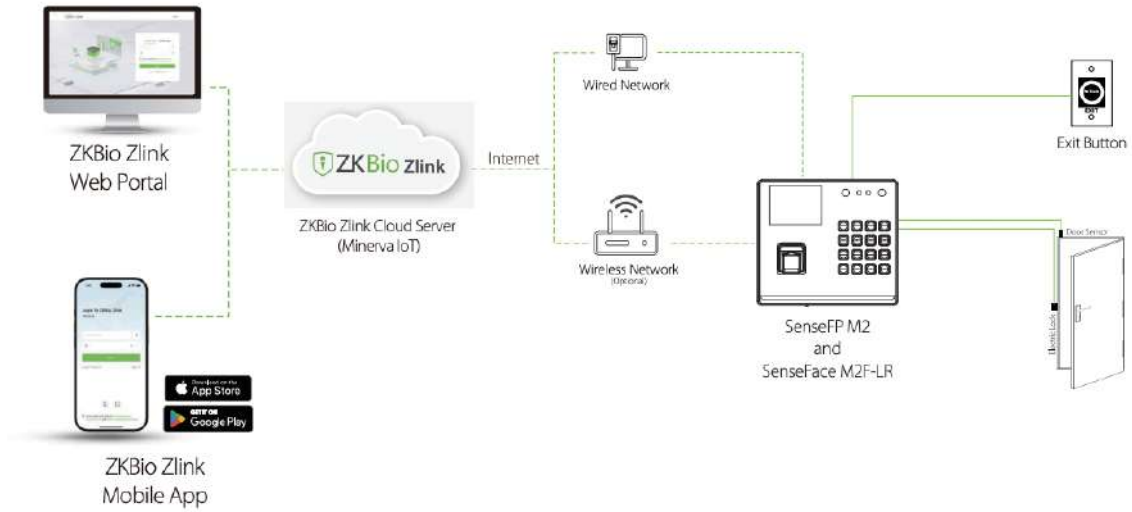

SÉNÉGAL

Dakar: SICAP BAOBAB Villa N°737, à côté du rond-point
Jean-Paul Dias ☎ (+221) 33 856 98 72
☎ (+221) 78 147 82 73 / (+221) 77 348 37 30

MAURITANIE

Nouakchott: Tavrigh-Zeina, Av. Mokhtar
Oulif Daddah ☎ (+222) 49 12 14 94

FRANCE

Paris: 128 Rue de la Boetie, 75008
☎ (+33) 6 17 54 78 03

Configuration

BEST Protocol

PUSH Protocol

Dimensions (mm)

TUNISIE

Sfax-Siège: Av. de la Liberté, Immeuble El Itkan 3^{ème} étage, B.11, 3027
 Showroom: Route Manzel Chaker Km 2,5, Imm. Aziza, Magasin n°1,
 3030 ☎ (+216) 74 415 055 📠 (+216) 74 415 044