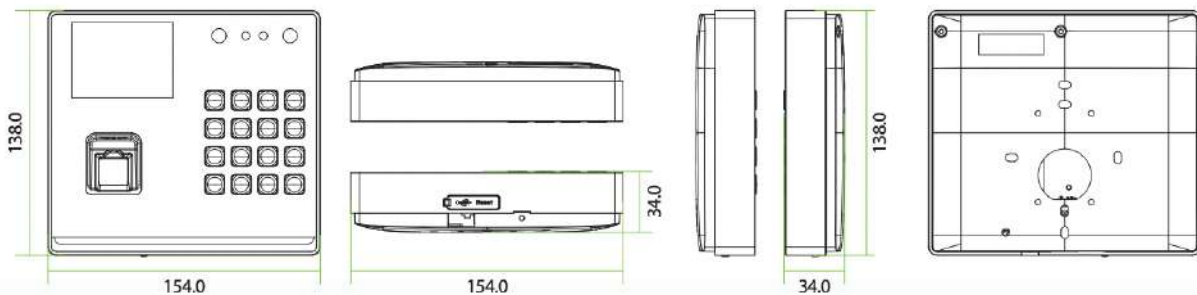

FRANCE

Paris: 128 Rue de la Boetie, 75008
☎ (+33) 6 17 54 78 03

Configuration

BEST Protocol

PUSH Protocol

Dimensions (mm)

TUNISIE

Sfax-Siège: Av. de la Liberté, Immeuble El Itkan 3^{ème} étage, B.11, 3027
 Showroom: Route Manzel Chaker Km 2,5, Imm. Aziza, Magasin n°1,
 3030 ☎ (+216) 74 415 055 📠 (+216) 74 415 044