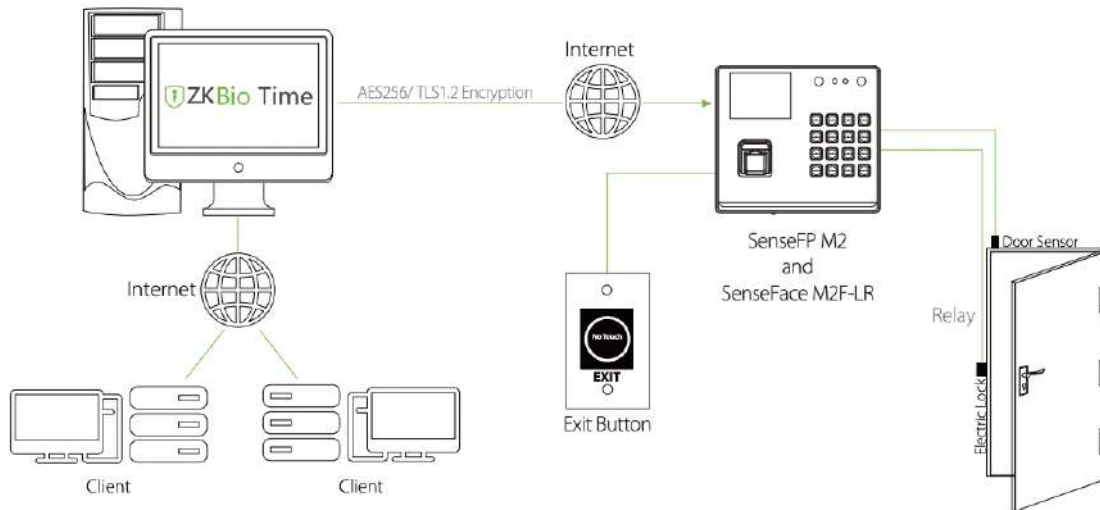

FRANCE

Paris: 128 Rue de la Boetie, 75008
☎ (+33) 6 17 54 78 03

Configuration

BEST Protocol

PUSH Protocol

Dimensions (mm)

TUNISIE

Sfax-Siège: Av. de la Liberté, Immeuble El Itkan 3^{ème} étage, B.11, 3027
 Showroom: Route Manzel Chaker Km 2,5, Imm. Aziza, Magasin n°1,
 3030 ☎ (+216) 74 415 055 📠 (+216) 74 415 044